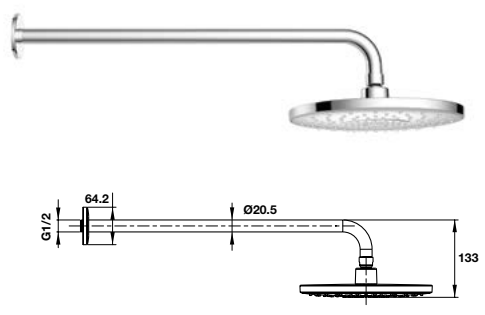

485.60.616

2.190.000

Sen đầu gắn tường Airstense 227R