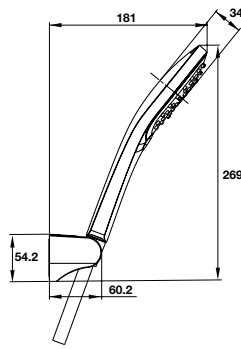

Toàn thân sen tay & mặt nạ chrome, độ bền cao, dễ dàng vệ sinh.

Giá đỡ mạ chrome, có thể điều chỉnh đa góc.

Dây sen làm từ nhựa PVC màu xám 1,5m, chống xoắn, chống kéo/uốn, trơn và dễ lau chùi.

Bộ sen tay AirSense 120R

485.60.051

1.590.000

Bộ sen tay AirSense 120S

485.60.610

1.590.000

Bộ sen tay AirSense 105R

485.60.612

890.000