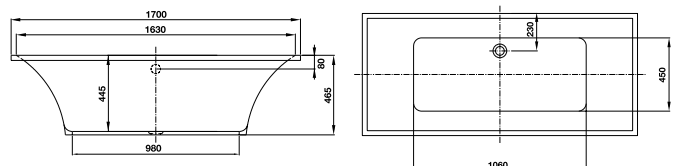

8.890.000

- Kích thước: 1700x740x460 mm
- Đường xả dưới chân bồn tắm

Bồn tắm âm ACTIVE 1700

588.55.681

9.590.000

- Kích thước: 1700x750x465 mm
- Đường xả dưới chân bồn tắm

Chậu đặt bàn SEINE

588.82.051 **3.990.000**

- Kích thước: 485x395x145 mm
- Vật liệu: Sứ, thiết kế vành mỏng
- Hoàn thiện: Trắng
- Không có lỗ gắn vòi
- Không có xả tràn
- Đặt riêng siphon và bộ xả

Chậu đặt bàn SEINE

588.82.217 **3.390.000**

- Kích thước: 465x465x165 mm
- Vật liệu: Sứ, thiết kế vành mỏng
- Hoàn thiện: Trắng
- Có lỗ gắn vòi
- Có xả tràn
- Đặt riêng siphon và bộ xả