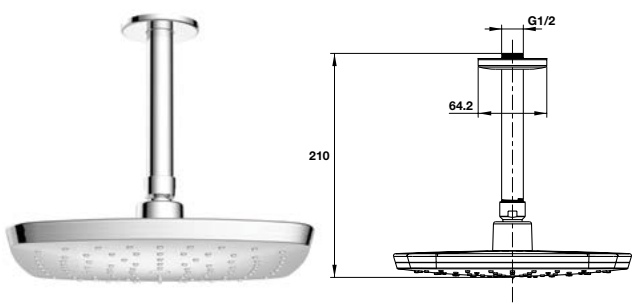

Sen đầu gắn trần Airstense 219S