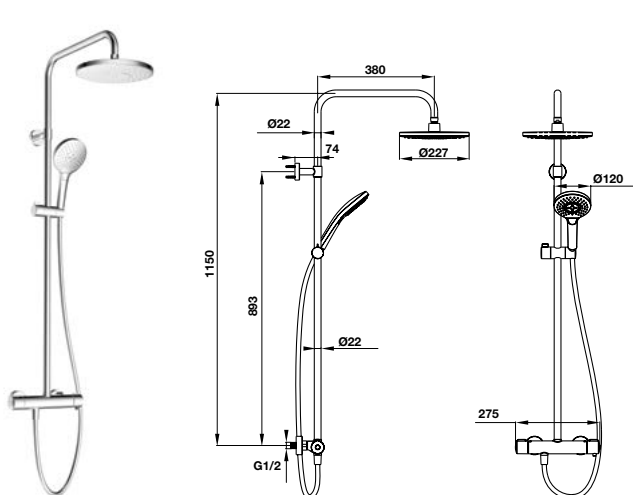

Thanh sen kết hợp có bộ trộn điều nhiệt Intensity 227R

495.60.101

10.990.000