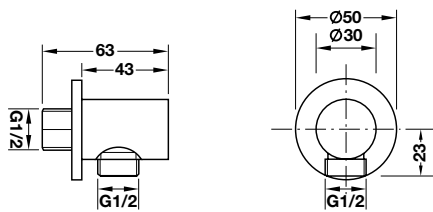

1.490.000

Bộ tiếp nước dạng tròn

485.60.008

390.000

Bộ tiếp nước dạng vuông

485.60.009

440.000

NEW