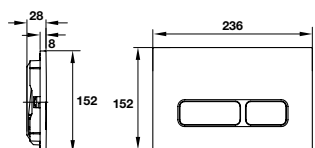

Nút nhấn xả thải Mechanical chữ nhật

- Nút xả thải kép
- Chất liệu bằng nhựa

Màu chrome	588.73.564	1.100.000
Màu trắng	588.73.565	1.100.000
Màu đen	588.73.566	1.100.000