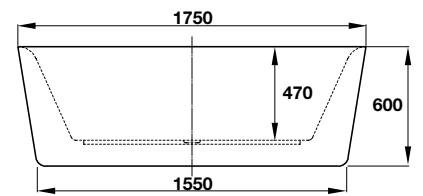

Bồn tắm độc lập 1750 REGAL

588.55.670

29.090.000

- Kích thước: 1750x770x600 mm
- Đường xả dưới chân bồn tắm