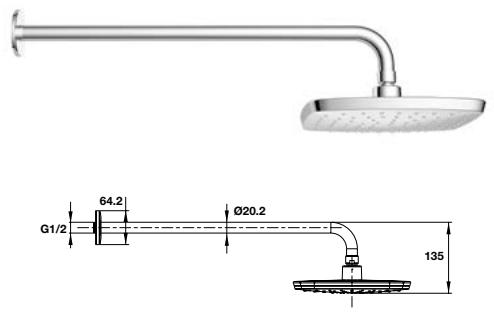

495.61.020

690.000

NEW

Tia nước dạng Airstense mang đến trải nghiệm tuyệt vời hơn nữa.

Tay sen gắn trần bằng thép không gỉ 304 và mạ chrome: Bền chắc & Thích hợp với nhiều loại sen đầu.

Đầu phun bằng silicone trong suốt cho vẻ ngoài vệ sinh và thời gian sử dụng lâu dài

Sen đầu bằng nhựa ABS và mạ chrome

Sen đầu gắn trần Airstense 219S

485.60.615

1.790.000

Sen đầu gắn trần Airstense 227R

485.60.617

1.790.000

Sen đầu gắn tường Airstense 219S