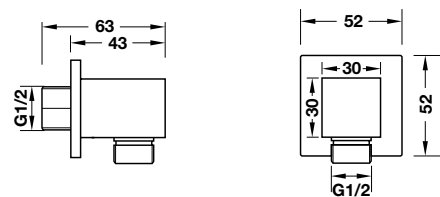

1.490.000

Bộ tiếp nước dạng tròn

485.60.008

390.000

Bộ tiếp nước dạng vuông

485.60.009

440.000

NEW