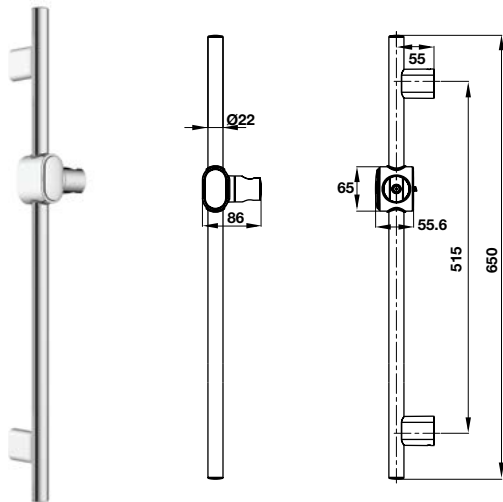

495.60.104

5.590.000

Thanh trượt 650S cho sen tay