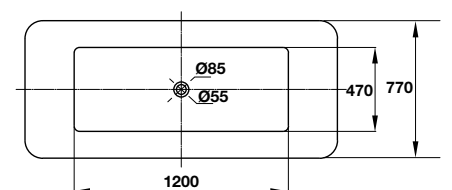

Bồn tắm độc lập 1750 REGAL

588.55.670

29.090.000

- Kích thước: 1750x770x600 mm
- Đường xả dưới chân bồn tắm