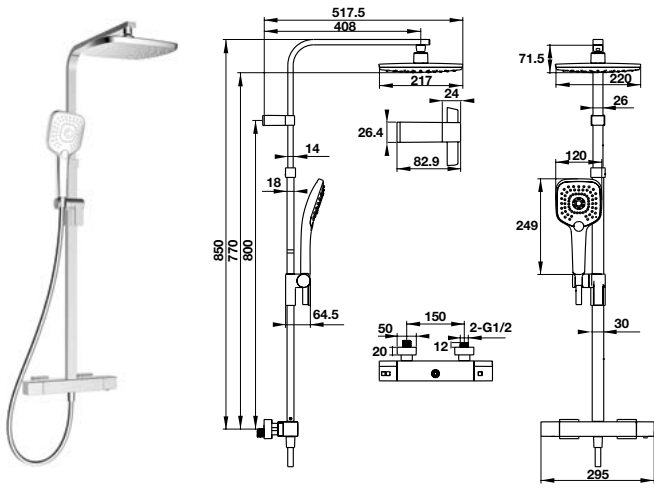

Thanh sen kết hợp có bộ trộn điều nhiệt Intensity 217S

495.60.102

13.590.000