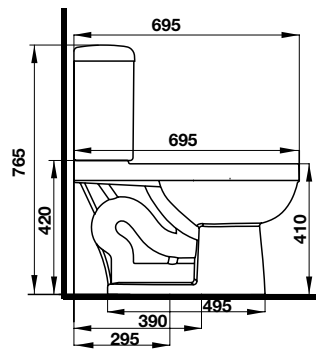

Bồn cầu hai khối COMPACT

588.79.404

6.990.000

- Bồn cầu hai khối màu trắng 695x370x765 mm
- Nút xả kép nằm ở trên
- Hệ thống xả Syphonic jet 4/6 lít
- Tâm xả 305 mm
- Nắp bồn cầu đóng êm, bộ phụ kiện lắp đặt