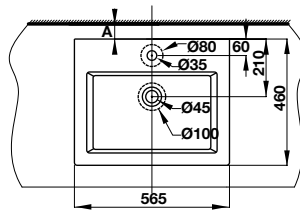

- Kích thước: 485x395x145 mm
- Vật liệu: Sứ, thiết kế vành mỏng
- Hoàn thiện: Trắng
- Không có lỗ gắn vòi
- Không có xả tràn
- Đặt riêng siphon và bộ xả

Chậu đặt bàn SEINE

588.82.217 **3.390.000**

- Kích thước: 465x465x165 mm
- Vật liệu: Sứ, thiết kế vành mỏng
- Hoàn thiện: Trắng
- Có lỗ gắn vòi
- Có xả tràn
- Đặt riêng siphon và bộ xả

Chậu đặt bàn REGAL

588.82.211 **3.890.000**

- Kích thước: 565x460x160 mm
- Vật liệu: Sứ
- Hoàn thiện: Trắng
- Có lỗ gắn vòi
- Có xả tràn
- Đặt riêng siphon và bộ xả

Chậu đặt bàn COMPACT

588.82.011 **3.390.000**

- Kích thước: 460x460x80 mm
- Vật liệu: Sứ
- Hoàn thiện: Trắng
- Có lỗ gắn vòi
- Có xả tràn
- Đặt riêng siphon và bộ xả

Chậu đặt bàn COMPACT

588.82.202 **2.590.000**

- Kích thước: 425x425x170 mm
- Vật liệu: Sứ
- Hoàn thiện: Trắng
- Không có lỗ gắn vòi
- Có xả tràn
- Đặt riêng siphon và bộ xả