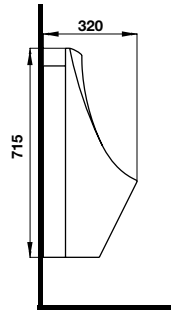

Bồn tiểu nam treo tường SEINE