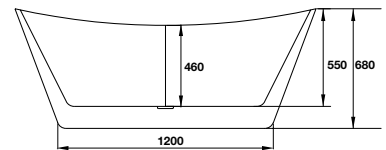

Bồn tắm độc lập 1700 CHARM

588.55.660

32.590.000

- Kích thước: 1700x810x680 mm
- Đường xả dưới chân bồn tắm