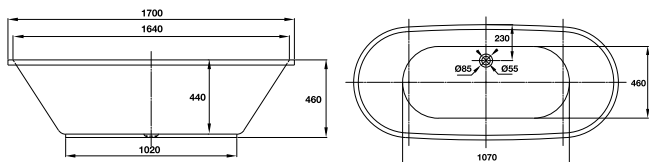

29.090.000

- Kích thước: 1750x770x600 mm
- Đường xả dưới chân bồn tắm

Bồn tắm độc lập 1700 VIGOR

588.55.620

26.990.000

- Kích thước: 1700x700x590 mm
- Đường xả dưới chân bồn tắm

Bồn tắm âm ACTIVE 1700

588.55.680

8.890.000

- Kích thước: 1700x740x460 mm
- Đường xả dưới chân bồn tắm

Bồn tắm âm ACTIVE 1700

588.55.681

9.590.000

- Kích thước: 1700x750x465 mm
- Đường xả dưới chân bồn tắm

Chậu đặt bàn SEINE

588.82.051 **3.990.000**

- Kích thước: 485x395x145 mm
- Vật liệu: Sứ, thiết kế vành mỏng
- Hoàn thiện: Trắng
- Không có lỗ gắn vòi
- Không có xả tràn
- Đặt riêng siphon và bộ xả

Chậu đặt bàn SEINE

588.82.217 **3.390.000**

- Kích thước: 465x465x165 mm
- Vật liệu: Sứ, thiết kế vành mỏng
- Hoàn thiện: Trắng
- Có lỗ gắn vòi
- Có xả tràn
- Đặt riêng siphon và bộ xả