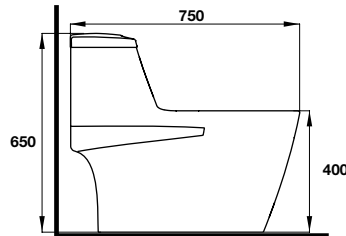

Bồn cầu một khối ICONIC

588.79.400

12.890.000

- Bồn cầu một khối màu trắng 750x500x650 mm
- Tráng men nano
- Nút xả kép nằm ở trên
- Hệ thống xả Syphonic jet 4/6 lít
- Tâm xả 305 mm
- Nắp bồn cầu đóng êm, bộ phụ kiện lắp đặt