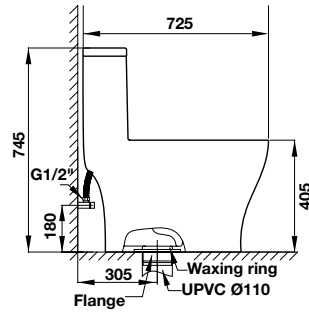

Bồn cầu một khối SEINE