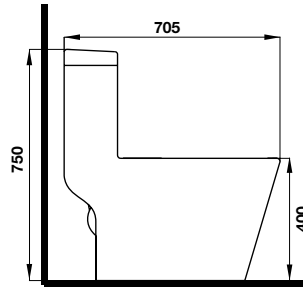

Bồn cầu một khối ICONIC

588.79.402

9.590.000

- Bồn cầu một khối màu trắng 705x410x750 mm
- Tráng men nano
- Nút xả kép nằm ở trên
- Hệ thống xả Syphonic jet 4/6 lít
- Tâm xả 305 mm
- Nắp bồn cầu đóng êm, bộ phụ kiện lắp đặt