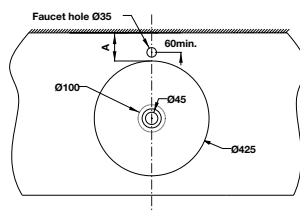

- Kích thước: 485x395x145 mm
- Vật liệu: Sứ, thiết kế vành mỏng
- Hoàn thiện: Trắng
- Không có lỗ gắn vòi
- Không có xả tràn
- Đặt riêng siphon và bộ xả

Chậu đặt bàn SEINE

588.82.217 **3.390.000**

- Kích thước: 465x465x165 mm
- Vật liệu: Sứ, thiết kế vành mỏng
- Hoàn thiện: Trắng
- Có lỗ gắn vòi
- Có xả tràn
- Đặt riêng siphon và bộ xả

Chậu đặt bàn REGAL

588.82.211 **3.890.000**

- Kích thước: 565x460x160 mm
- Vật liệu: Sứ
- Hoàn thiện: Trắng
- Có lỗ gắn vòi
- Có xả tràn
- Đặt riêng siphon và bộ xả

Chậu đặt bàn COMPACT

588.82.011 **3.390.000**

- Kích thước: 460x460x80 mm
- Vật liệu: Sứ
- Hoàn thiện: Trắng
- Có lỗ gắn vòi
- Có xả tràn
- Đặt riêng siphon và bộ xả

Chậu đặt bàn COMPACT

588.82.202 **2.590.000**

- Kích thước: 425x425x170 mm
- Vật liệu: Sứ
- Hoàn thiện: Trắng
- Không có lỗ gắn vòi
- Có xả tràn
- Đặt riêng siphon và bộ xả