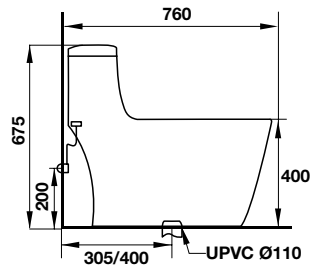

HÄFELE

THIẾT BỊ
PHÒNG TẮM

Phiên bản 02 / 2020

Bồn cầu một khối ICONIC

588.79.401

13.390.000

- Bồn cầu một khối màu trắng 760x495x675 mm
- Thiết kế không vành
- Tráng men nano
- Nút xả kép ở bên
- Hệ thống xả Syphonic jet 4/6 lít
- Tâm xả 305 mm
- Nắp bồn cầu đóng êm, bộ phụ kiện lắp đặt