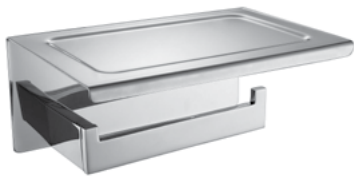

PHỤ KIỆN KHÁC

983.56.001

890.000

983.56.000

1.090.000

495.34.112

1.290.000

Kệ vuông

495.80.013

790.000

495.81.005

1.790.000

Gương phóng đại có đèn LED

495.81.006

4.490.000