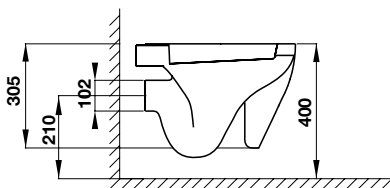

Bồn cầu treo tường SEINE

588.82.412 **6.990.000**

- Bồn cầu treo tường màu trắng 520x355x305 mm
- Chế độ xả thẳng
- Nắp bồn cầu đồng êm, bộ phụ kiện lắp đặt