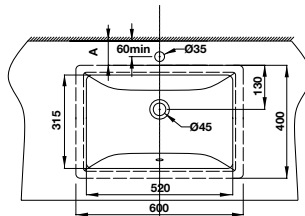

- Kích thước: 485x395x145 mm
- Vật liệu: Sứ, thiết kế vành mỏng
- Hoàn thiện: Trắng
- Không có lỗ gắn vòi
- Không có xả tràn
- Đặt riêng siphon và bộ xả

Chậu đặt bàn SEINE

588.82.217 **3.390.000**

- Kích thước: 465x465x165 mm
- Vật liệu: Sứ, thiết kế vành mỏng
- Hoàn thiện: Trắng
- Có lỗ gắn vòi
- Có xả tràn
- Đặt riêng siphon và bộ xả

- Kích thước: 460x460x80 mm
- Vật liệu: Sứ
- Hoàn thiện: Trắng
- Có lỗ gắn vòi
- Có xả tràn
- Đặt riêng siphon và bộ xả

Chậu đặt bàn COMPACT

588.82.202 **2.590.000**

- Kích thước: 425x425x170 mm
- Vật liệu: Sứ
- Hoàn thiện: Trắng
- Không có lỗ gắn vòi
- Có xả tràn
- Đặt riêng siphon và bộ xả

Chậu vành nổi COMPACT

588.82.205

2.490.000

- Kích thước: 550x435x200 mm
- Vật liệu: Sứ
- Hoàn thiện: Trắng
- Có lỗ gắn vòi
- Có xả tràn
- Đặt riêng siphon và bộ xả

Chậu treo tường có nắp che siphon COMPACT

588.82.206

2.990.000

- Kích thước: 560x440x500 mm
- Vật liệu: Sứ
- Hoàn thiện: Trắng
- Có lỗ gắn vòi
- Có xả tràn
- Có nắp che siphon
- Đặt riêng siphon và bộ xả

Chậu âm bàn COMPACT

588.82.109

2.590.000

- Kích thước: 600x400x210 mm
- Vật liệu: Sứ
- Hoàn thiện: Trắng
- Không có lỗ gắn vòi
- Có xả tràn
- Đặt riêng siphon và bộ xả