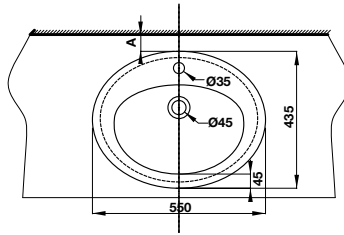

Chậu vành nổi COMPACT

588.82.205

2.490.000

- Kích thước: 550x435x200 mm
- Vật liệu: Sứ
- Hoàn thiện: Trắng
- Có lỗ gắn vòi
- Có xả tràn
- Đặt riêng siphon và bộ xả