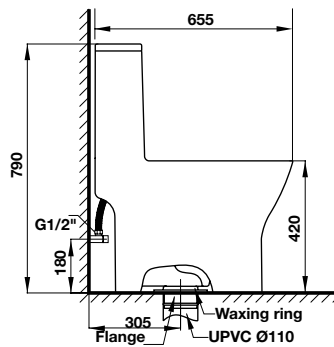

Bồn cầu một khối REGAL