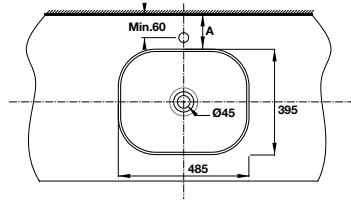

29.090.000

- Kích thước: 1750x770x600 mm
- Đường xả dưới chân bồn tắm

Bồn tắm độc lập 1700 VIGOR

588.55.620

26.990.000

- Kích thước: 1700x700x590 mm
- Đường xả dưới chân bồn tắm

Bồn tắm âm ACTIVE 1700

588.55.680

8.890.000

- Kích thước: 1700x740x460 mm
- Đường xả dưới chân bồn tắm

Bồn tắm âm ACTIVE 1700

588.55.681

9.590.000

- Kích thước: 1700x750x465 mm
- Đường xả dưới chân bồn tắm

Chậu đặt bàn SEINE

588.82.051 **3.990.000**

- Kích thước: 485x395x145 mm
- Vật liệu: Sứ, thiết kế vành mỏng
- Hoàn thiện: Trắng
- Không có lỗ gắn vòi
- Không có xả tràn
- Đặt riêng siphon và bộ xả

Chậu đặt bàn SEINE

588.82.217 **3.390.000**

- Kích thước: 465x465x165 mm
- Vật liệu: Sứ, thiết kế vành mỏng
- Hoàn thiện: Trắng
- Có lỗ gắn vòi
- Có xả tràn
- Đặt riêng siphon và bộ xả

Chậu đặt bàn REGAL

588.82.211 **3.890.000**

- Kích thước: 565x460x160 mm
- Vật liệu: Sứ
- Hoàn thiện: Trắng
- Có lỗ gắn vòi
- Có xả tràn
- Đặt riêng siphon và bộ xả

Chậu đặt bàn COMPACT

588.82.011 **3.390.000**