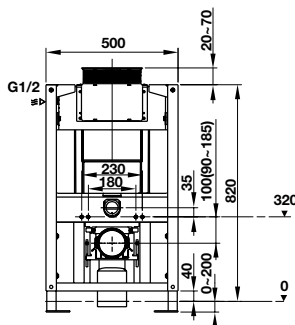

Kết nước âm Mechanical 820 cho bồn cầu treo

588.73.922 **10.000.000**

- Kết nước âm Mechanical cho bồn cầu treo tường
- Khoảng cách lắp bồn cầu vào khung đỡ 180/230 mm
- Chân có thể điều chỉnh từ 0-200 mm
- Chế độ xả kép mặt trên 6/3 lit hoặc 4,5/3 lit
- Độ dày kết nước: 145 mm
- Sử dụng với nút nhấn xả của Häfele