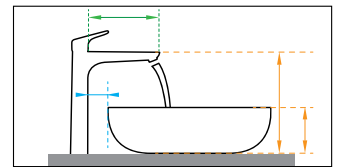

Chậu âm bàn COMPACT

588.82.208

1.990.000

- Kích thước: 565x430x200 mm
- Vật liệu: Sứ
- Hoàn thiện: Trắng
- Không có lỗ gắn vòi
- Có xả tràn
- Đặt riêng siphon và bộ xả

Chậu lắp nổi

Vòi thấp đặt trên chậu

Vòi cao đặt trên bàn