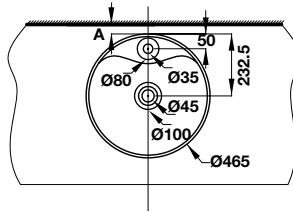

8.890.000

- Kích thước: 1700x740x460 mm
- Đường xả dưới chân bồn tắm

Bồn tắm âm ACTIVE 1700

588.55.681

9.590.000

- Kích thước: 1700x750x465 mm
- Đường xả dưới chân bồn tắm

Chậu đặt bàn SEINE

588.82.051 **3.990.000**

- Kích thước: 485x395x145 mm
- Vật liệu: Sứ, thiết kế vành mỏng
- Hoàn thiện: Trắng
- Không có lỗ gắn vòi
- Không có xả tràn
- Đặt riêng siphon và bộ xả

Chậu đặt bàn SEINE

588.82.217 **3.390.000**

- Kích thước: 465x465x165 mm
- Vật liệu: Sứ, thiết kế vành mỏng
- Hoàn thiện: Trắng
- Có lỗ gắn vòi
- Có xả tràn
- Đặt riêng siphon và bộ xả