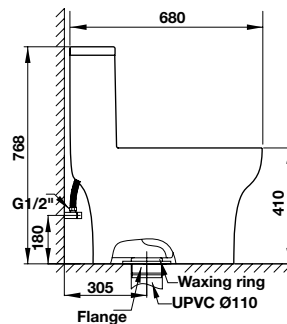

Bồn cầu một khối SEINE

588.82.405

9.990.000

- Bồn cầu một khối màu trắng 680x385x768 mm
- Nút xả kép nằm ở trên
- Hệ thống xả Syphonic jet 3/6 lít
- Tâm xả 305 mm
- Nắp bồn cầu đóng êm, bộ phụ kiện lắp đặt