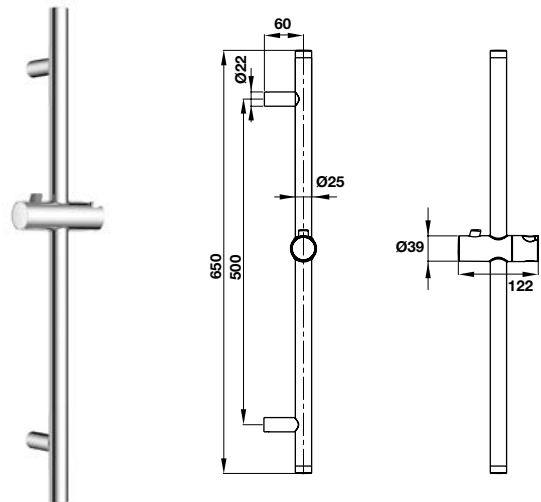

Thanh sen kết hợp Intensity không gồm bộ trộn 227R

495.60.104

5.590.000

Thanh trượt 650S cho sen tay

485.60.613

1.490.000

Thanh trượt 650R cho sen tay

485.60.614

1.490.000

Bộ tiếp nước dạng tròn

485.60.008

390.000

Bộ tiếp nước dạng vuông

485.60.009

440.000

NEW