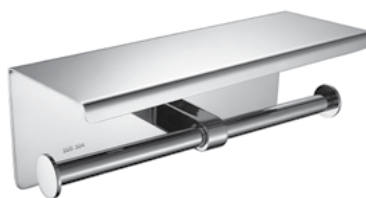

983.56.001

890.000