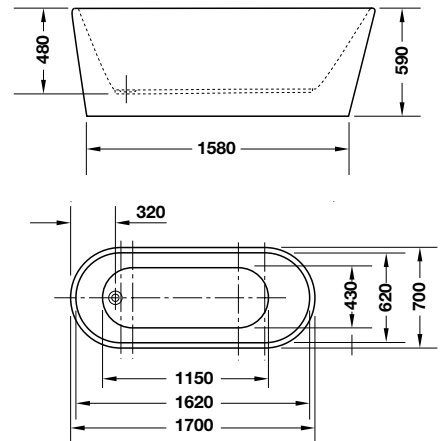

29.090.000

- Kích thước: 1750x770x600 mm
- Đường xả dưới chân bồn tắm

Bồn tắm độc lập 1700 VIGOR

588.55.620

26.990.000

- Kích thước: 1700x700x590 mm
- Đường xả dưới chân bồn tắm

Bồn tắm âm ACTIVE 1700

588.55.680

8.890.000

- Kích thước: 1700x740x460 mm
- Đường xả dưới chân bồn tắm

Bồn tắm âm ACTIVE 1700

588.55.681

9.590.000

- Kích thước: 1700x750x465 mm
- Đường xả dưới chân bồn tắm

Chậu đặt bàn SEINE

588.82.051 **3.990.000**

- Kích thước: 485x395x145 mm
- Vật liệu: Sứ, thiết kế vành mỏng
- Hoàn thiện: Trắng
- Không có lỗ gắn vòi
- Không có xả tràn
- Đặt riêng siphon và bộ xả

Chậu đặt bàn SEINE

588.82.217 **3.390.000**

- Kích thước: 465x465x165 mm
- Vật liệu: Sứ, thiết kế vành mỏng
- Hoàn thiện: Trắng
- Có lỗ gắn vòi
- Có xả tràn
- Đặt riêng siphon và bộ xả