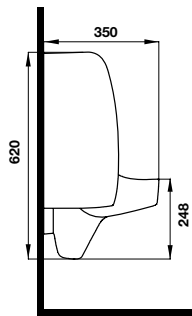

Màu chrome	588.73.564	1.100.000
Màu trắng	588.73.565	1.100.000
Màu đen	588.73.566	1.100.000

Bồn tiểu nam treo tường SEINE

588.79.420

6.690.000

- Bồn tiểu nam treo tường 320x340x715 mm
- Chế độ xả 3 lit
- Cấp nước ở trên
- Gồm bộ xả bằng đồng và phụ kiện lắp đặt

Bồn tiểu nam treo tường SEINE

588.79.421

6.090.000

- Bồn tiểu nam treo tường 350x410x620 mm
- Chế độ xả 3 lit
- Cấp nước ở trên
- Gồm bộ xả bằng đồng và phụ kiện lắp đặt

Nút nhấn xả bồn tiểu nam

588.79.980