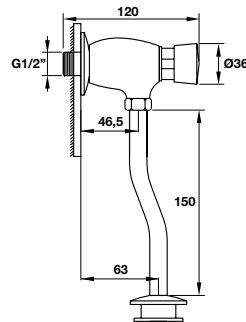

Bồn tiểu nam treo tường SEINE

588.79.421

6.090.000

- Bồn tiểu nam treo tường 350x410x620 mm
- Chế độ xả 3 lit
- Cấp nước ở trên
- Gồm bộ xả bằng đồng và phụ kiện lắp đặt

Nút nhấn xả bồn tiểu nam

588.79.980

- Kích thước: 485x395x145 mm
- Vật liệu: Sứ, thiết kế vành mỏng
- Hoàn thiện: Trắng
- Không có lỗ gắn vòi
- Không có xả tràn
- Đặt riêng siphon và bộ xả

Chậu đặt bàn SEINE

588.82.217 **3.390.000**

- Kích thước: 465x465x165 mm
- Vật liệu: Sứ, thiết kế vành mỏng
- Hoàn thiện: Trắng
- Có lỗ gắn vòi
- Có xả tràn
- Đặt riêng siphon và bộ xả