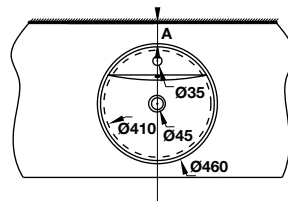

Chậu đặt bàn COMPACT

588.82.011 **3.390.000**

- Kích thước: 460x460x80 mm
- Vật liệu: Sứ
- Hoàn thiện: Trắng
- Có lỗ gắn vòi
- Có xả tràn
- Đặt riêng siphon và bộ xả