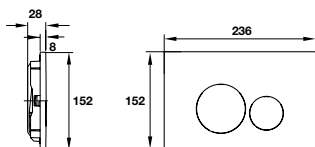

Nút nhấn xả thải Mechanical tròn

- Nút xả thải kép
- Chất liệu bằng nhựa

Màu chrome	588.73.543	1.100.000
Màu trắng	588.73.544	1.100.000
Màu đen	588.73.545	1.100.000