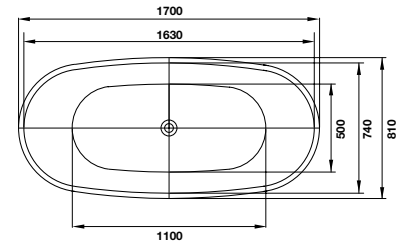

1.590.000

- Nút nhấn xả bồn tiểu nam, bằng đồng
- Màu sắc: Chrome

Bồn tắm độc lập 1700 CHARM

588.55.660

32.590.000

- Kích thước: 1700x810x680 mm
- Đường xả dưới chân bồn tắm

Bồn tắm độc lập 1750 REGAL

588.55.670