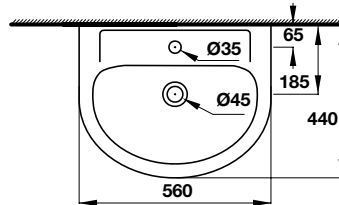

- Kích thước: 460x460x80 mm
- Vật liệu: Sứ
- Hoàn thiện: Trắng
- Có lỗ gắn vòi
- Có xả tràn
- Đặt riêng siphon và bộ xả

Chậu đặt bàn COMPACT

588.82.202 **2.590.000**

- Kích thước: 425x425x170 mm
- Vật liệu: Sứ
- Hoàn thiện: Trắng
- Không có lỗ gắn vòi
- Có xả tràn
- Đặt riêng siphon và bộ xả

Chậu vành nổi COMPACT

588.82.205

2.490.000

- Kích thước: 550x435x200 mm
- Vật liệu: Sứ
- Hoàn thiện: Trắng
- Có lỗ gắn vòi
- Có xả tràn
- Đặt riêng siphon và bộ xả

Chậu treo tường có nắp che siphon COMPACT

588.82.206

2.990.000

- Kích thước: 560x440x500 mm
- Vật liệu: Sứ
- Hoàn thiện: Trắng
- Có lỗ gắn vòi
- Có xả tràn
- Có nắp che siphon
- Đặt riêng siphon và bộ xả

Chậu âm bàn COMPACT

588.82.109

2.590.000

- Kích thước: 600x400x210 mm
- Vật liệu: Sứ
- Hoàn thiện: Trắng
- Không có lỗ gắn vòi
- Có xả tràn
- Đặt riêng siphon và bộ xả