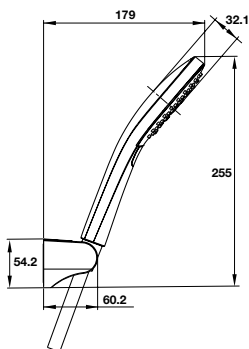

NEW

Bề mặt lớn 120mm, có nút ấn để chuyển đổi chức năng, 3 chế độ phun, thao tác dễ dàng.

Chất liệu nhựa ABS cao cấp và đầu phun gel silicon.

Nút nhấn chuyển đổi chức năng dễ dàng.

Lớp mạ cao cấp, chống ăn mòn.

Toàn thân sen tay & mặt nạ chrome, độ bền cao, dễ dàng vệ sinh.

Giá đỡ mạ chrome, có thể điều chỉnh đa góc.

Dây sen làm từ nhựa PVC màu xám 1,5m, chống xoắn, chống kéo/uốn, trơn và dễ lau chùi.

Bộ sen tay AirSense 120R

485.60.051

1.590.000

Bộ sen tay AirSense 120S

485.60.610

1.590.000

Bộ sen tay AirSense 105R

485.60.612

890.000