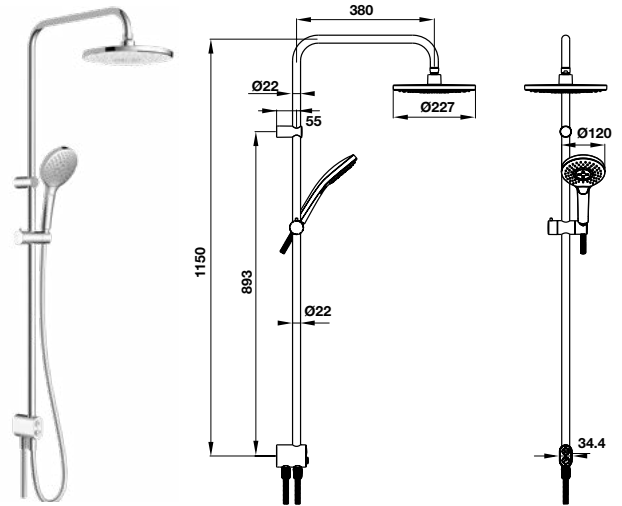

Thanh sen kết hợp Intensity không gồm bộ trộn 227R