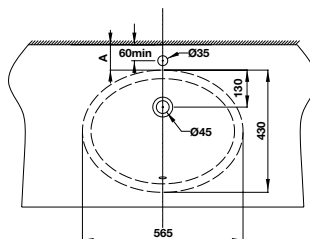

- Kích thước: 485x395x145 mm
- Vật liệu: Sứ, thiết kế vành mỏng
- Hoàn thiện: Trắng
- Không có lỗ gắn vòi
- Không có xả tràn
- Đặt riêng siphon và bộ xả

Chậu đặt bàn SEINE

588.82.217 **3.390.000**

- Kích thước: 465x465x165 mm
- Vật liệu: Sứ, thiết kế vành mỏng
- Hoàn thiện: Trắng
- Có lỗ gắn vòi
- Có xả tràn
- Đặt riêng siphon và bộ xả

- Kích thước: 460x460x80 mm
- Vật liệu: Sứ
- Hoàn thiện: Trắng
- Có lỗ gắn vòi
- Có xả tràn
- Đặt riêng siphon và bộ xả

Chậu đặt bàn COMPACT

588.82.202 **2.590.000**

- Kích thước: 425x425x170 mm
- Vật liệu: Sứ
- Hoàn thiện: Trắng
- Không có lỗ gắn vòi
- Có xả tràn
- Đặt riêng siphon và bộ xả

588.82.206

2.990.000

- Kích thước: 560x440x500 mm
- Vật liệu: Sứ
- Hoàn thiện: Trắng
- Có lỗ gắn vòi
- Có xả tràn
- Có nắp che siphon
- Đặt riêng siphon và bộ xả

Chậu âm bàn COMPACT

588.82.109

2.590.000

- Kích thước: 600x400x210 mm
- Vật liệu: Sứ
- Hoàn thiện: Trắng
- Không có lỗ gắn vòi
- Có xả tràn
- Đặt riêng siphon và bộ xả

Chậu âm bàn COMPACT

588.82.208

1.990.000

- Kích thước: 565x430x200 mm
- Vật liệu: Sứ
- Hoàn thiện: Trắng
- Không có lỗ gắn vòi
- Có xả tràn
- Đặt riêng siphon và bộ xả

Chậu lắp nổi

Vòi thấp đặt trên chậu

Vòi cao đặt trên bàn