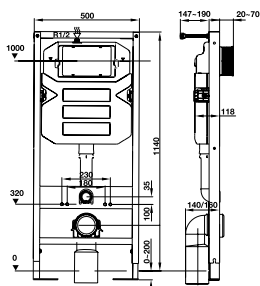

Kết nước âm Mechanical 1140 cho bồn cầu treo

588.73.920 **8.500.000**

- Kết nước âm Mechanical cho bồn cầu treo tường
- Khoảng cách lắp bồn cầu vào khung đỡ 180/230 mm
- Chân đế có thể điều chỉnh từ 0-200 mm
- Chế độ xả kép mặt trước 6/3 lit hoặc 4,5/3 lit
- Độ dày kết nước: 118 mm
- Sử dụng với nút nhấn xả của Häfele